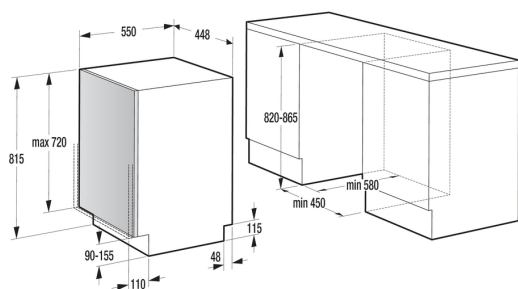

IM 533

VESTAVNÁ INTEGROVANÁ MYČKA

EAN kód: 3838782061837

- kapacita myčky 9 sad nádobí
- 2 úložné koše
- odložený start (3/6/9 hod)
- samočistící filtr
- tablety 3v1
- úsporný ECO program
- funkce Total Aqua Stop proti přetečení
- zvuková signalizace konce mytí
- energetická třída: A++
- účinnost mytí: A
- účinnost sušení: A
- hlučnost: 47 dB
- spotřeba energie: 0,69 kWh
- spotřeba vody: 9 l
- elektrické napětí: 230 V