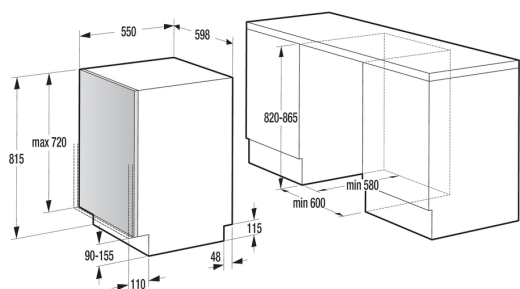

**IM 632**

**VESTAVNÁ INTEGROVANÁ MYČKA**

EAN kód: 3838782061844

- kapacita myčky 12 sad nádobí
- 2 úložné koše
- odložený start (3/6/9 hod)
- samočistící filtr
- tablety 3v1
- úsporný ECO program
- funkce Total Aqua Stop proti přetečení
- zvuková signalizace konce mytí
- energetická třída: A++
- účinnost mytí: A
- účinnost sušení: A
- hlučnost: 47 dB
- spotřeba energie: 0,91 kWh
- spotřeba vody: 11 l
- elektrické napětí: 230 V