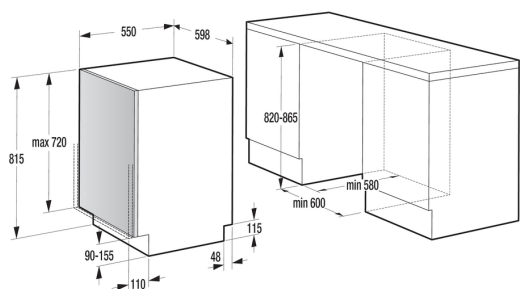

IM 651

VESTAVNÁ INTEGROVANÁ MYČKA

EAN kód: 3838782061059

- kapacita myčky 14 sad nádobí
- 3 úložné koše
- odložený start (0-24 hod)
- samočistící filtr
- tablety 3v1
- automatický program
- úsporný ECO program
- funkce Total Aqua Stop proti přetečení
- zvuková signalizace konce mytí
- energetická třída: A++
- účinnost mytí: A
- účinnost sušení: A
- hlučnost: 45 dB
- spotřeba energie: 0,93 kWh
- spotřeba vody: 10 l
- elektrické napětí: 230 V