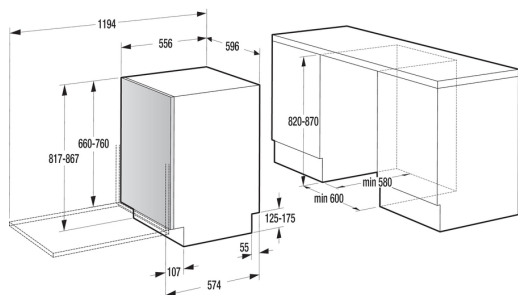

## VESTAVNÁ INTEGROVANÁ MYČKA

**MORA**  
PLNÁ ŽIVOTA OD 1825

EAN kód: 3838782075308

- kapacita myčky 16 sad nádobí
- 3 úložné koše
- digitální ukazatel zbytkového času
- příborová zásuvka
- odložený start (0-24 hod)
- rychlý 20 min program
- 1/2 program
- automatický program
- úsporný ECO program
- tablety 3v1
- funkce Total Aqua Stop proti přetečení
- funkce TotalDry – automatické pootevření dveří na konci programu
- funkce SpeedWash
- energetická třída: A+++
- účinnost mytí: A
- účinnost sušení: A
- hlučnost: 47 dB
- spotřeba energie: 0,86 kWh
- spotřeba vody: 9,5 l
- elektrické napětí: 230 V