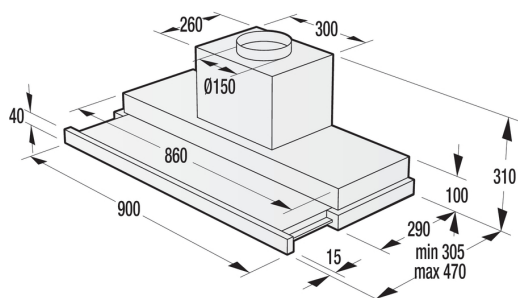

OT 911 X

VESTAVNÝ ODSAVAČ PAR VÝSUVNÝ MODEL

EAN kód: 3838782066603

- 3 výkonové rychlosti
- posuvné ovládání
- maximální výkon odsavače 647 m³/h
- LED osvětlení 2x
- kovové filtry proti mastnotám
- zpětná klapka
- možnost recirkulace
- energetická třída: C
- maximální hlučnost: 68 dB
- horní odtah: 150 mm
- elektrické napětí: 230 V
- šířka: 90 cm