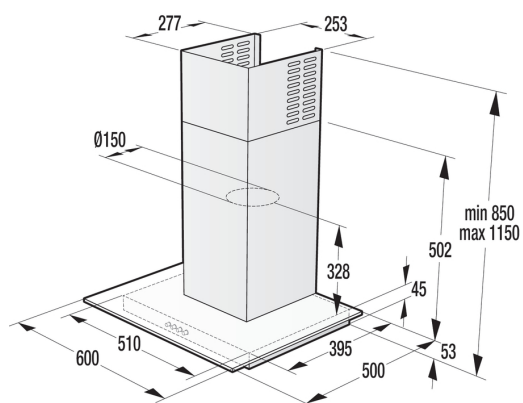

OK 638 G

KOMÍNOVÝ ODSAVAČ

EAN kód: 3838782042041

- 3 výkonové rychlosti
- tlačítkové ovládání
- maximální výkon odsavače 395 m³/h
- halogenové osvětlení 2x 40 W
- kovové filtry proti mastnotám
- zpětná klapka
- možnost recirkulace
- energetická třída: D
- maximální hlučnost: 63 dB
- horní odtah: 150 mm
- elektrické napětí: 230 V
- šířka: 60 cm