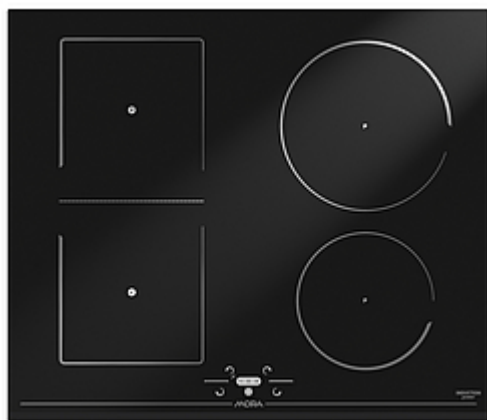

VDI 660 FF

INDUKČNÍ VESTAVNÁ SKLOKERAMICKÁ DESKA

EAN kód: 3838782046810

- dotekové ovládání
- 4 indukční zóny (1x 165mm 1,2/1,4 kW, 1x 185mm 1,2/1,4 kW, 1x 185mm 1,4/2,0 kW, 1x 205mm 2,0/2,3 kW)
- Flexi zóny – levá strana
- funkce Sprint u každé zóny (rychlé zvýšení výkonu)
- ukazatel zbytkového tepla
- signalizace funkce
- funkce Timer (časový spínač varných zón)
- dětská bezpečnostní pojistka
- automatické vypnutí indukční zóny (po odebrání nádoby z desky)
- elektrické napětí: 230/400 V
- jmenovitý příkon: 7,1 kW