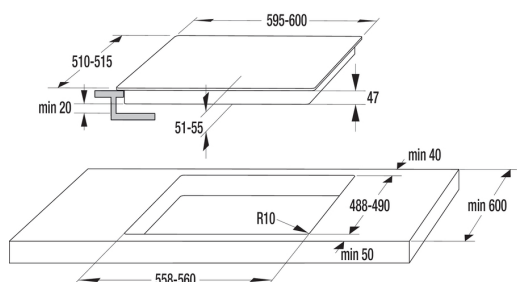

### SKLOKERAMICKÁ VESTAVNÁ DESKA

EAN kód: 3838782049064

- dotekové ovládání
- 4 Hi-Light varné zóny (1x 210 2,1/3,0 kW, 2x 145mm 1,2 kW, 1x Duo zóna 180/120mm 1,7 kW)
- plynulá regulace výkonu
- funkce Stop Control (vypnutí desky při přetečení tekutiny na ovládací prvky)
- ukazatel zbytkového tepla
- signalizace funkce
- funkce Stop & Go (okamžité dočasné zastavení nastavených parametrů vaření)
- funkce StayWarm (funkce udržování teploty)
- funkce Timer (časování varných zón)
- dětská bezpečnostní pojistka
- automatické bezpečnostní vypnutí desky
- elektrické napětí: 230/400 V
- jmenovitý příkon: 6,2 kW