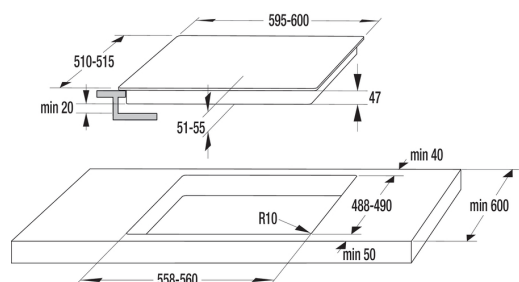

### SKLOKERAMICKÁ VESTAVNÁ DESKA

EAN kód: 3838782049026

- dotekové ovládání
- 4 Hi-Light varné zóny (1x Duo zóna 210/120mm 2,2 kW, 1x 180mm 1,8 kW, 2x 145mm 1,2 kW)
- plynulá regulace výkonu
- funkce Stop Control (vypnutí desky při přetečení tekutiny na ovládací prvky)
- ukazatel zbytkového tepla
- signalizace funkce
- funkce Stop & Go (okamžité dočasné zastavení nastavených parametrů vaření)
- funkce StayWarm (funkce udržování teploty)
- funkce Timer (časování varných zón)
- dětská bezpečnostní pojistka
- automatické bezpečnostní vypnutí desky
- elektrické napětí: 230/400 V
- jmenovitý příkon: 6,4 kW