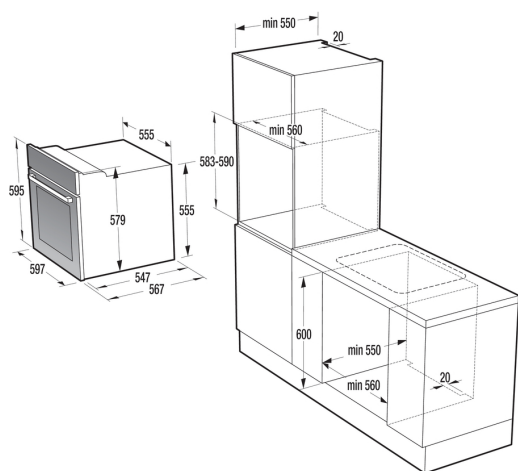

# VT 779 BX

## ELEKTRICKÁ TROUBA SAMOSTATNÁ TOUCH CONTROL

EAN kód: 3838782044632

- nové přehledné digitální ovládání
- digitální programovatelné hodiny
- programování doby pečení
- 8 přednastavených programů
- speciální rychloohřev trouby 200°C za 6 min.
- ukazatel teploty v troubě
- povrch trouby – nerez s úpravou proti otiskům prstů
- dětský bezpečnostní zámek ovládání
- multifunkční trouba 15 funkcí
- trojitě sklo dvířek s tepelným deflektorem (Cool Door)
- odnímatelná vnitřní skleněná strana dvířek pro snadné čištění
- komfort zavírání dvířek
- možnost regulace teploty max 275°C
- dvojitě osvětlení trouby
- výsuvné teleskopické rošty (3 úrovně)
- chladicí systém dvířek trouby
- speciální program čištění trouby Eco Clean
- spínač ventilátoru
- objem trouby 65 l
- Energetická třída A+
- jmenovitý příkon: 3,3 kW
- elektrické napětí: 230 V
- příslušenství: 1x pekáč, 1x rošt, 1x pečicí plech