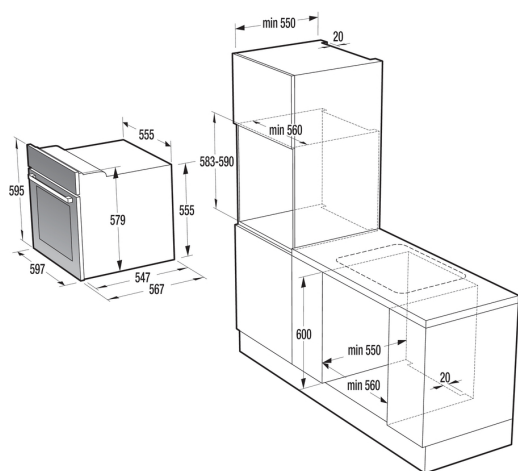

VT 658 BX

ELEKTRICKÁ TROUBA SAMOSTATNÁ

EAN kód: 3838782048296

- speciální zamačkávací osvětlené knoflíky
- dotekové ovládání hodin
- digitální programovatelné hodiny
- programování doby pečení
- ukazatel teploty v troubě
- ukazatel zvoleného ohřevu
- povrch trouby – nerez s úpravou proti otiskům prstů
- dětský bezpečnostní zámek ovládání
- multifunkční trouba 11 funkcí
- trojitě sklo dvířek s tepelným deflektorem (CoolDoor)
- odnímatelná vnitřní skleněná strana dvířek pro snadné čištění
- komfort zavírání dvířek
- možnost regulace teploty max 275°C
- výsuvné teleskopické rošty (2 úrovně)
- speciální program čištění trouby Eco Clean
- spínač ventilátoru
- objem trouby 65 l
- Energetická třída A+
- jmenovitý příkon: 3,3 kW
- elektrické napětí: 230 V
- příslušenství: 1x pekáč, 1x rošt, 1x pečící plech

Rychloohřev trouby

Horní a dolní topné těleso

Elektrický gril - malý

Elektrický gril

Elektrický gril s ventilátorem

Dolní a kruhov. těleso s ventilát.

Kruhové těleso s ventilátorem

Dolní těleso s ventilátorem