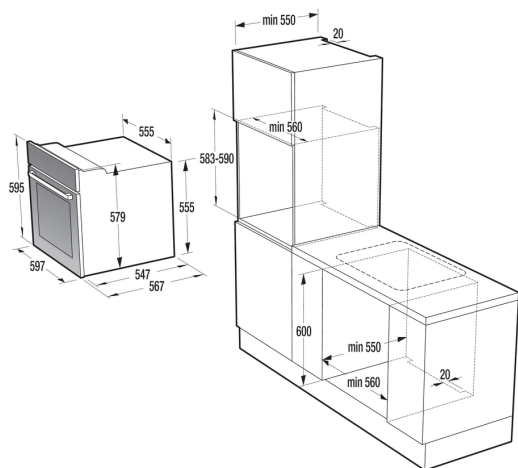

## VT 546 BX

### ELEKTRICKÁ TROUBA SAMOSTATNÁ

EAN kód: 3838782044649

- speciální zamačkávací knoflíky
- dotekové ovládání hodin
- digitální programovatelné hodiny
- programování doby pečení
- povrch trouby – nerez s úpravou proti otiskům prstů
- dětský bezpečnostní zámek ovládání
- multifunkční trouba 11 funkcí
- trojitě sklo dvířek s tepelným deflektorem (CoolDoor)
- komfort zavírání dvířek
- možnost regulace teploty max 275°C
- vedení v troubě – drátěné rošty
- speciální program čištění trouby Eco Clean
- objem trouby 65 l
- energetická třída A
- jmenovitý příkon: 3,3 kW
- elektrické napětí: 230 V
- příslušenství: 1x pekáč, 1x rošt, 1x pečicí plech