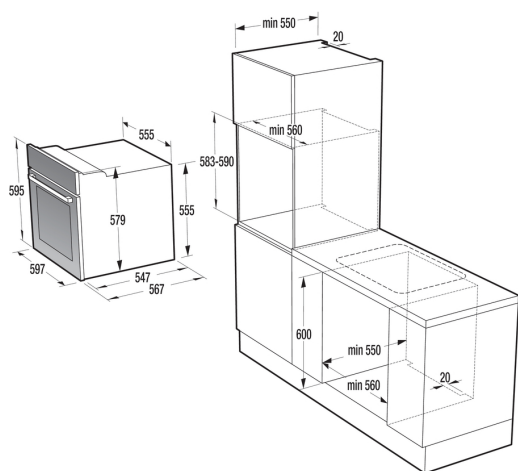

VT 546 AB

ELEKTRICKÁ TROUBA SAMOSTATNÁ

EAN kód: 3838782044687

- speciální zamačkávací knoflíky
- dotekové ovládání hodin
- digitální programovatelné hodiny
- programování doby pečení
- povrch trouby – nerez s úpravou proti otiskům prstů
- dětský bezpečnostní zámek ovládání
- multifukční trouba 11 funkcí
- trojitě sklo dvířek s tepelným deflektorem (CoolDoor)
- možnost regulace teploty max 275°C
- vedení v troubě – drátěné rošty
- speciální program čištění trouby Eco Clean
- objem trouby 65 l
- energetická třída A
- jmenovitý příkon: 3,3 kW
- elektrické napětí: 230 V
- příslušenství: 1x pekáč, 1x rošt, 1x pečicí plech

Rychloohřev trouby

Horní a dolní topné těleso

Elektrický gril - malý

Elektrický gril

Elektrický gril s ventilátorem

Dolní a kruhov. těleso s ventilát.

Kruhové těleso s ventilátorem

Dolní těleso s ventilátorem