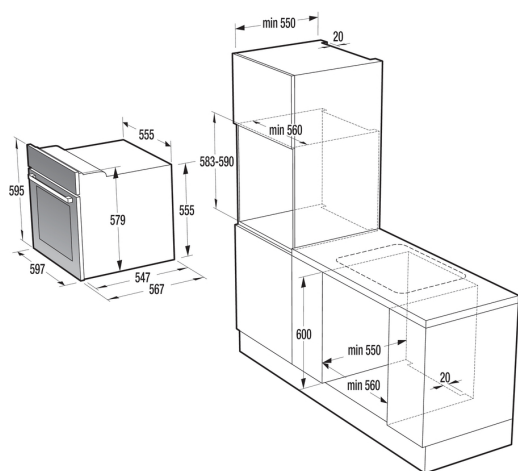

VT 447 BX

ELEKTRICKÁ TROUBA SAMOSTATNÁ

EAN kód: 3838782044670

- speciální zamačkávací knoflíky
- dotekové ovládání hodin
- digitální programovatelné hodiny
- programování doby pečení
- povrch trouby – nerez s úpravou proti otiskům prstů
- dětský bezpečnostní zámek ovládání
- multifukční trouba 8 funkcí
- trojitě sklo dvířek s tepelným deflektorem (CoolDoor)
- možnost regulace teploty max 275°C
- výsuvné teleskopické rošty (1 úroveň)
- speciální program čištění trouby Eco Clean
- objem trouby 65 l
- energetická třída A
- jmenovitý příkon: 2,2 kW
- elektrické napětí: 230 V
- příslušenství: 1x pekáč, 1x rošt, 1x pečící plech

Horní a dolní topné těleso

Horní topné těleso

Horní těleso s ventilátorem

Kruhové těleso s ventilátorem

Dolní těleso s ventilátorem

Ohřev talířů

Šetrné rozmrazování

Čištění trouby