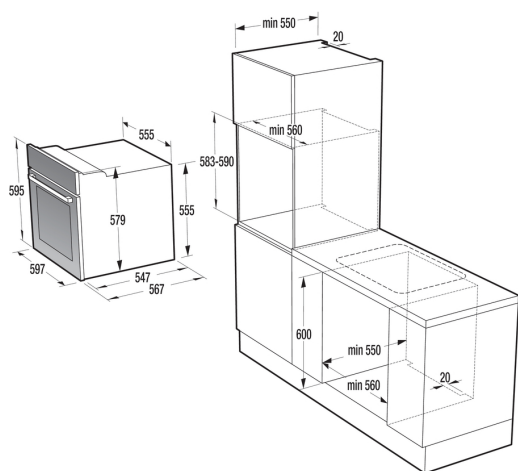

VT 437 BX

ELEKTRICKÁ TROUBA SAMOSTATNÁ

EAN kód: 3838782048395

- speciální zamačkávací knoflíky
- dotekové ovládání hodin
- digitální programovatelné hodiny
- programování doby pečení
- dětský bezpečnostní zámek ovládání
- multifukční trouba 8 funkcí
- možnost regulace teploty max 275°C
- výsuvné teleskopické rošty (1 úroveň)
- speciální program čištění trouby Eco Clean
- objem trouby 65 l
- energetická třída A
- jmenovitý příkon: 2,2 kW
- elektrické napětí: 230 V
- příslušenství: 1x pekáč, 1x rošt, 1x pečící plech

Horní a dolní topné těleso

Horní topné těleso

Horní těleso s ventilátorem

Kruhové těleso s ventilátorem

Dolní těleso s ventilátorem

Ohřev talířů

Šetrné rozmrazování

Čištění trouby