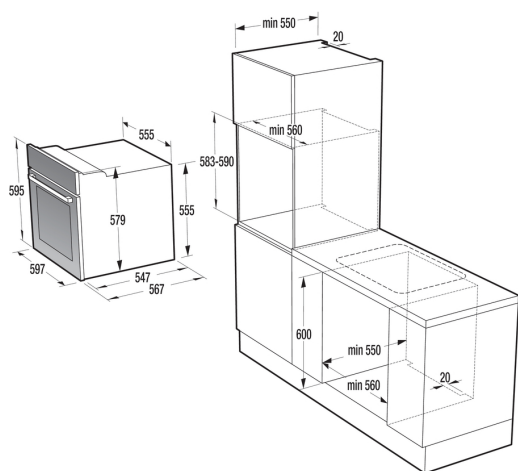

VT 427 BX

ELEKTRICKÁ TROUBA SAMOSTATNÁ

EAN kód: 3838782048548

- dotekové ovládání hodin
- digitální programovatelné hodiny
- programování doby pečení
- dětský bezpečnostní zámek ovládání
- multifukční trouba 8 funkcí
- možnost regulace teploty max 275°C
- výsuvné teleskopické rošty (1 úroveň)
- speciální program čištění trouby Eco Clean
- objem trouby 65 l
- energetická třída A
- jmenovitý příkon: 2,2 kW
- elektrické napětí: 230 V
- příslušenství: 1x pekáč, 1x rošt, 1x pečicí plech

Horní a dolní topné těleso

Horní topné těleso

Horní těleso s ventilátorem

Kruhové těleso s ventilátorem

Dolní těleso s ventilátorem

Ohřev talířů

Šetrné rozmrazování

Čištění trouby