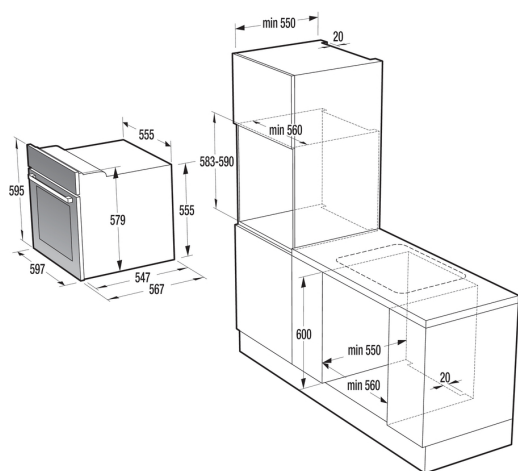

## VT 405 BX

### ELEKTRICKÁ TROUBA SAMOSTATNÁ

EAN kód: 3838782048234

- multifukční trouba 8 funkcí
- možnost regulace teploty max 275°C
- vedení v troubě – drátěné rošty
- speciální program čištění trouby Eco Clean
- objem trouby 65 l
- energetická třída A
- jmenovitý příkon: 2,2 kW
- elektrické napětí: 230 V
- příslušenství: 1x pekáč, 1x rošt