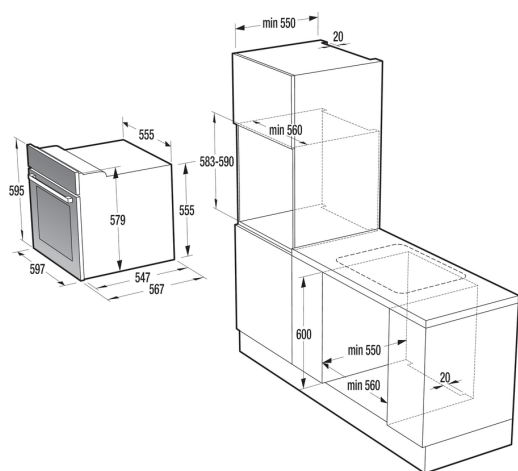

VT 446 AB

ELEKTRICKÁ TROUBA SAMOSTATNÁ

EAN kód: 3838782044694

- speciální zamačkávací knoflíky
- dotekové ovládání hodin
- digitální programovatelné hodiny
- programování doby pečení
- povrch trouby – nerez s úpravou proti otiskům prstů
- dětský bezpečnostní zámek ovládání
- multifukční trouba 8 funkcí
- trojitě sklo dvířek s tepelným deflektorem (CoolDoor)
- možnost regulace teploty max 275°C
- vedení v troubě – drátěné rošty
- speciální program čištění trouby Eco Clean
- objem trouby 65 l
- energetická třída A
- jmenovitý příkon: 2,2 kW
- elektrické napětí: 230 V
- příslušenství: 1x pekáč, 1x rošt, 1x pečící plech

Horní a dolní topné těleso

Horní topné těleso

Horní těleso s ventilátorem

Kruhové těleso s ventilátorem

Dolní těleso s ventilátorem

Ohřev talířů

Šetrné rozmrazování

Čištění trouby