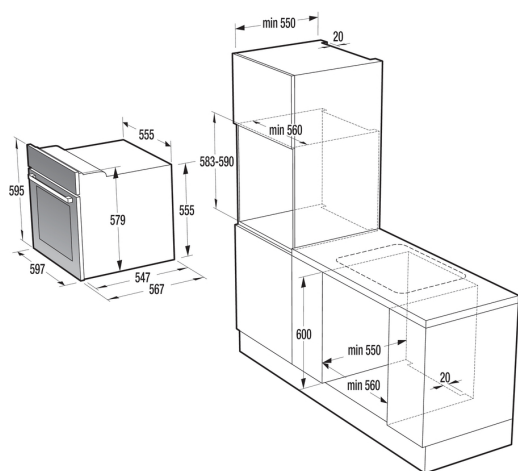

VT 548 BX

ELEKTRICKÁ TROUBA SAMOSTATNÁ

EAN kód: 3838782044663

- speciální zamačkávací knoflíky
- dotekové ovládání hodin
- digitální programovatelné hodiny
- programování doby pečení
- povrch trouby – nerez s úpravou proti otiskům prstů
- dětský bezpečnostní zámek ovládání
- multifunkční trouba 11 funkcí
- trojitě sklo dvířek s tepelným deflektorem (CoolDoor)
- komfort zavírání dvířek
- možnost regulace teploty max 275°C
- výsuvné teleskopické rošty (2 úrovně)
- speciální program čištění trouby Eco Clean
- objem trouby 65 l
- energetická třída A
- jmenovitý příkon: 3,3 kW
- elektrické napětí: 230 V
- příslušenství: 1x pekáč, 1x rošt, 1x pečicí plech

Rychloohřev trouby

Horní a dolní topné těleso

Elektrický gril - malý

Elektrický gril

Elektrický gril s ventilátorem

Dolní a kruhov. těleso s ventilát.

Kruhové těleso s ventilátorem

Dolní těleso s ventilátorem