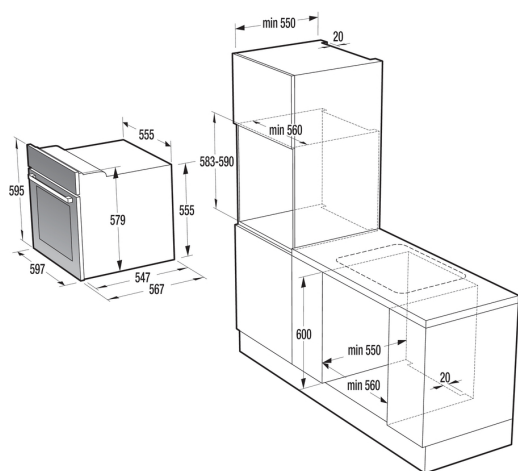

VT 538 BX

ELEKTRICKÁ TROUBA SAMOSTATNÁ

EAN kód: 3838782048388

- speciální zamačkávací knoflíky
- dotekové ovládání hodin
- digitální programovatelné hodiny
- programování doby pečení
- dětský bezpečnostní zámek ovládání
- multifunkční trouba 11 funkcí
- trojité sklo dvířek s tepelným deflektorem (CoolDoor)
- komfort zavírání dvířek
- možnost regulace teploty max 275°C
- výsuvné teleskopické rošty (2 úrovně)
- speciální program čištění trouby Eco Clean
- objem trouby 65 l
- energetická třída A
- jmenovitý příkon: 3,3 kW
- elektrické napětí: 230 V
- příslušenství: 1x pekáč, 1x rošt, 1x pečicí plech

Rychloohřev trouby

Horní a dolní topné těleso

Elektrický gril - malý

Elektrický gril

Elektrický gril s ventilátorem

Dolní a kruhov. těleso s ventilát.

Kruhové těleso s ventilátorem

Dolní těleso s ventilátorem