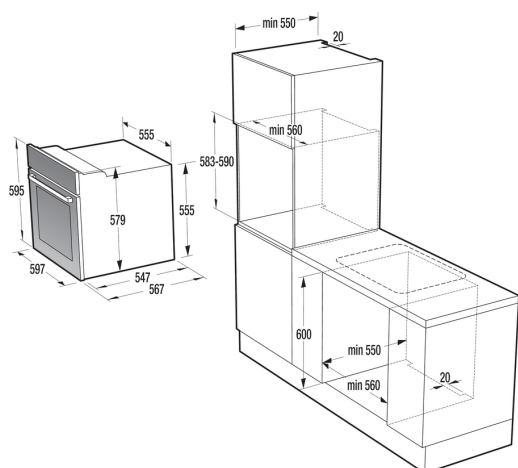

VT 777 BX

ELEKTRICKÁ TROUBA SAMOSTATNÁ TOUCH CONTROL

EAN kód: 3838782044618

- nové přehledné digitální ovládání
- digitální programovatelné hodiny
- programování doby pečení
- 8 přednastavených programů
- speciální rychloohřev trouby 200°C za 6 min.
- ukazatel teploty v troubě
- povrch trouby – nerez s úpravou proti otiskům prstů
- dětský bezpečnostní zámek ovládání
- multifukční trouba 15 funkcí
- trojitě sklo dvířek s tepelným deflektorem (CoolDoor)
- odnímatelná vnitřní skleněná strana dvířek pro snadné čištění
- možnost regulace teploty max 275°C
- výsuvné teleskopické rošty (1 úroveň)
- speciální program čištění trouby Eco Clean
- spínač ventilátoru
- objem trouby 65 l
- Energetická třída A+
- jmenovitý příkon: 3,3 kW
- elektrické napětí: 230 V
- příslušenství: 1x pekáč, 1x rošt, 1x pečící plech

Horní a dolní topné těleso

Horní topné těleso

Dolní topné těleso

Elektrický gril - malý

Elektrický gril

Elektrický gril s ventilátorem

Dolní a kruhov. těleso s ventilát.

Kruhové těleso s ventilátorem