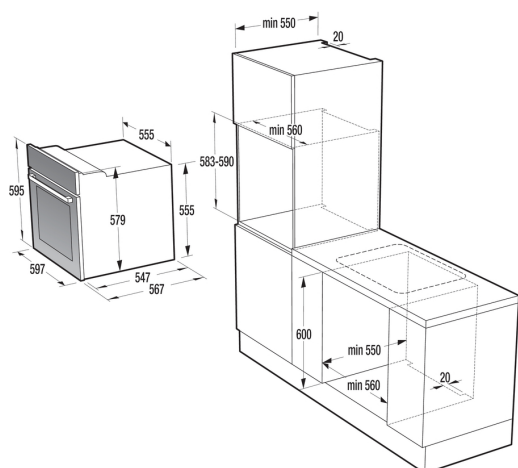

VT 436 AX

ELEKTRICKÁ TROUBA SAMOSTATNÁ

EAN kód: 3838782048517

- speciální zamačkávací knoflíky
- dotekové ovládání hodin
- digitální programovatelné hodiny
- programování doby pečení
- dětský bezpečnostní zámek ovládání
- multifukční trouba 8 funkcí
- možnost regulace teploty max 275°C
- vedení v troubě – drátěné rošty
- speciální program čištění trouby Eco Clean
- objem trouby 65 l
- energetická třída A
- jmenovitý příkon: 2,2 kW
- elektrické napětí: 230 V
- příslušenství: 1x pekáč, 1x rošt, 1x pečící plech

Horní a dolní topné těleso

Horní topné těleso

Horní těleso s ventilátorem

Kruhové těleso s ventilátorem

Dolní těleso s ventilátorem

Ohřev talířů

Šetrné rozmrazování

Čištění trouby