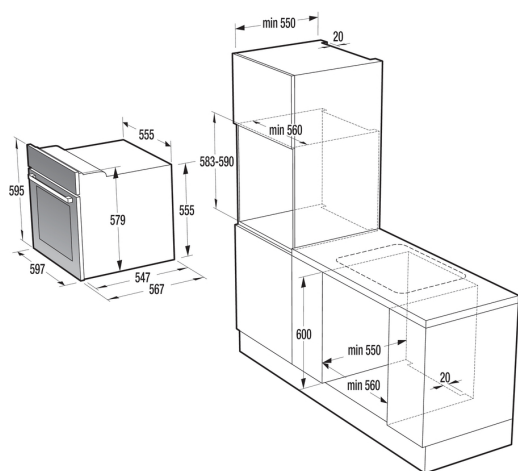

VT 433 BX

ELEKTRICKÁ TROUBA SAMOSTATNÁ

EAN kód: 3838782048531

- speciální zamačkávací knoflíky
- dotekové ovládání hodin
- digitální programovatelné hodiny
- programování doby pečení
- dětský bezpečnostní zámek ovládání
- multifukční trouba 8 funkcí
- možnost regulace teploty max 275°C
- vedení v troubě – prolisy
- speciální program čištění trouby Eco Clean
- objem trouby 61 l
- energetická třída A
- jmenovitý příkon: 2,2 kW
- elektrické napětí: 230 V
- příslušenství: 1x pekáč, 1x rošt, 1x pečící plech

Horní a dolní topné těleso

Horní topné těleso

Horní těleso s ventilátorem

Kruhové těleso s ventilátorem

Dolní těleso s ventilátorem

Ohřev talířů

Šetrné rozmrazování

Čištění trouby