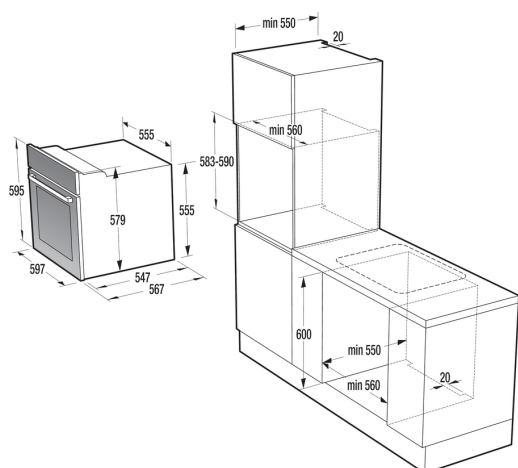

VT 433 BW

ELEKTRICKÁ TROUBA SAMOSTATNÁ

EAN kód: 3838782048623

- speciální zamačkávací knoflíky
- dotekové ovládání hodin
- digitální programovatelné hodiny
- programování doby pečení
- dětský bezpečnostní zámek ovládání
- multifukční trouba 8 funkcí
- možnost regulace teploty max 275°C
- vedení v troubě – prolisy
- speciální program čištění trouby Eco Clean
- objem trouby 61 l
- energetická třída A
- jmenovitý příkon: 2,2 kW
- elektrické napětí: 230 V
- příslušenství: 1x pekáč, 1x rošt, 1x pečící plech

Horní a dolní topné těleso

Horní topné těleso

Horní těleso s ventilátorem

Kruhové těleso s ventilátorem

Dolní těleso s ventilátorem

Ohřev talířů

Šetrné rozmrazování

Čištění trouby