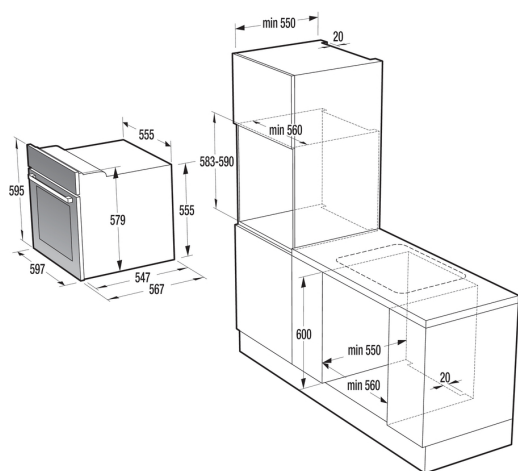

VT 426 BX

ELEKTRICKÁ TROUBA SAMOSTATNÁ

EAN kód: 3838782048586

- dotekové ovládání hodin
- digitální programovatelné hodiny
- programování doby pečení
- dětský bezpečnostní zámek ovládání
- multifukční trouba 8 funkcí
- možnost regulace teploty max 275°C
- vedení v troubě – drátěné rošty
- speciální program čištění trouby Eco Clean
- objem trouby 65 l
- energetická třída A
- jmenovitý příkon: 2,2 kW
- elektrické napětí: 230 V
- příslušenství: 1x pekáč, 1x rošt, 1x pečicí plech

Horní a dolní topné těleso

Horní topné těleso

Horní těleso s ventilátorem

Kruhové těleso s ventilátorem

Dolní těleso s ventilátorem

Ohřev talířů

Šetrné rozmrazování

Čištění trouby