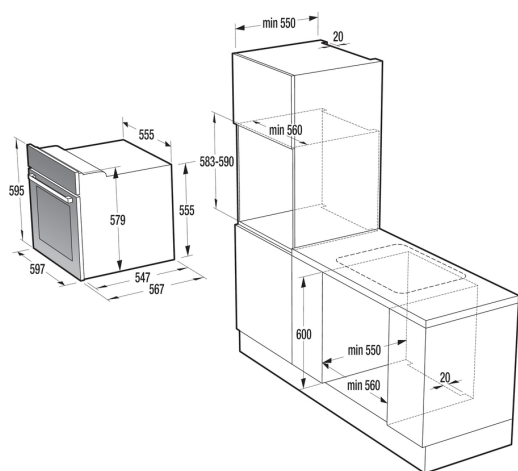

## VT 101 BX

### ELEKTRICKÁ TROUBA SAMOSTATNÁ

EAN kód: 3838782048272

- klasická trouba 4 funkce
- možnost regulace teploty max 275°C
- vedení v troubě – prolisy
- speciální program čištění trouby Eco Clean
- objem trouby 65 l
- energetická třída A
- jmenovitý příkon: 2,2 kW
- elektrické napětí: 230 V
- příslušenství: 1x pekáč, 1x rošt