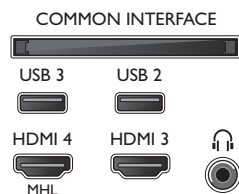

Tuner/přijem/vysílání

- Podpora HEVC: Ano
- Digitální příjem: DVB-T/T2/C/S/S2
- Podpora MPEG: MPEG2, MPEG4
- Přehrávání videa: NTSC, PAL, SECAM
- Průvodce televizními programy*: Průvodce EPG na 8 dnů
- Indikace úrovně signálu: Ano
- Teletext: Teletext s pamětí 1 000 stránek

Spotřeba

- Napájení ze sítě: 220–240 V stř., 50/60 Hz
- Okolní teplota: 5 °C až 35 °C
- Spotřeba dle energetického štítku EU: 47 W
- Průměrná roční spotřeba: 68 kWh
- Značka energetické třídy: A+
- Spotřeba energie v pohotovostním režimu: < 0,3 W
- Spotřeba elektrické energie v režimu Vypnuto: 0,3 W
- Funkce úspory energie: Automatický vypínač, Vypnutí obrazu (u rádia)

Rozměry

- Rozměry krabice (Š x V x H):

- 1054 x 669 x 133 mm
- Rozměry sady (Š x V x H): 968 x 576 x 77 mm
- Rozměry přístroje se stojanem (Š x V x H): 968 x 623 x 202 mm
- Hmotnost výrobku: 9,3 kg
- Hmotnost výrobku (+ podstavec): 9,7 kg
- Hmotnost včetně balení: 12,3 kg
- Kompatibilní s montáží na stěnu VESA: 200 x 200 mm

Příslušenství

- Dodávané příslušenství: Dálkový ovladač, 2 x baterie AA, Napájecí kabel, Stručný návod k rychlému použití, Brožura s právními a bezpečnostními informacemi, Stojan na nábytek

Connections

Side