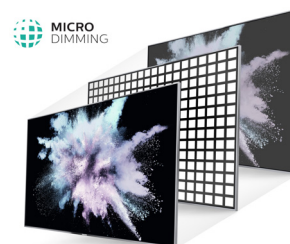

Micro Dimming

Díky našemu speciálnímu softwaru, který analyzuje obraz v 6400 různých zónách a podle toho ho přizpůsobuje, si můžete vychutnávat neuvěřitelný kontrast a kvalitu obrazu a mít tak skutečně realistický vizuální zážitek.

Podpora HEVC pro vysílání 4k

Nový integrovaný standard HEVC přináší zážitek z vysoké kvality obrazu ve vysílání s rozlišením 4k.