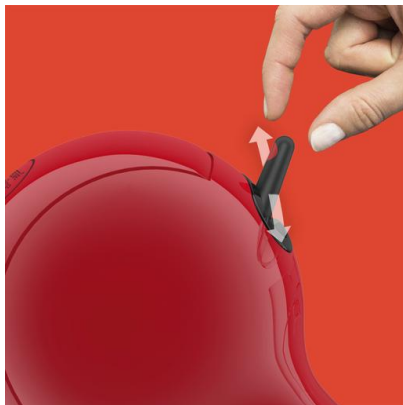

KRUPS®

NESCAFÉ® Dolce Gusto® Piccolo XS Krups® KP1A0531 červený
NESCAFÉ® Dolce Gusto® Piccolo XS Manuální kapslový kávovar
červený Krups® KP1A0531
KP1A0531

**Ultra kompaktní kapslový kávovar NESCAFÉ® Dolce Gusto®
Piccolo XS je se svými rozměry a moderním designem
navržen tak, aby se hodil do každé kuchyně..**

Extra kompaktní kapslový kávovar NESCAFÉ® Dolce Gusto® Piccolo XS je se svými rozměry a moderním designem navržen tak, aby se hodil do každé kuchyně. Je dostupný ve 3 barevných provedeních. Díky profesionálnímu tlaku kávovaru (až 15 barů) připravíte kávu kavárenské kvality s hustou sametovou cremou. S našimi hermeticky uzavřenými kapslemi, které uchovávají kávu čerstvou, si vychutnáte šálky s bohatým aromaem, kdykoliv budete chtít. Jednoduše vložte kapsli, zvolte manuální páčkou teplou nebo studenou vodu a připravte si během chvilky jeden z více než 30 nápojů – od espressa přes lungo, cappuccino, latte macchiato, čaj až po čokoládové a studené nápoje.

VÝHODY PRODUKTU

Snadné ovládání

Jednoduše vložte vámi vybranou kapsli a jedním pohybem manuální páčky připravíte skvělý nápoj, podle své chuti.

Max. tlak 15 bar

Díky profesionálnímu tlaku kávovaru (až 15 barů) připravíte kávu vysoké kvality s hustou sametovou cremou.