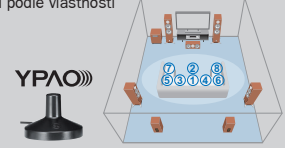

YPAO R.S.C. s multibodovým měřením

Jedinečná technologie YPAO společnosti Yamaha analyzuje akustiku místnosti a systém reproduktorů, následně přesně kalibruje audio parametry pro dosažení optimální kvality zvuku v jakékoliv výšce poslechu. R.S.C. (Reflected Sound Control) upravuje negativní efekty odraženého zvuku pro studiovou kvalitu. DSP Effect Normalization nabízí nejlepší úroveň DSP efektu podle vlastností místnosti.