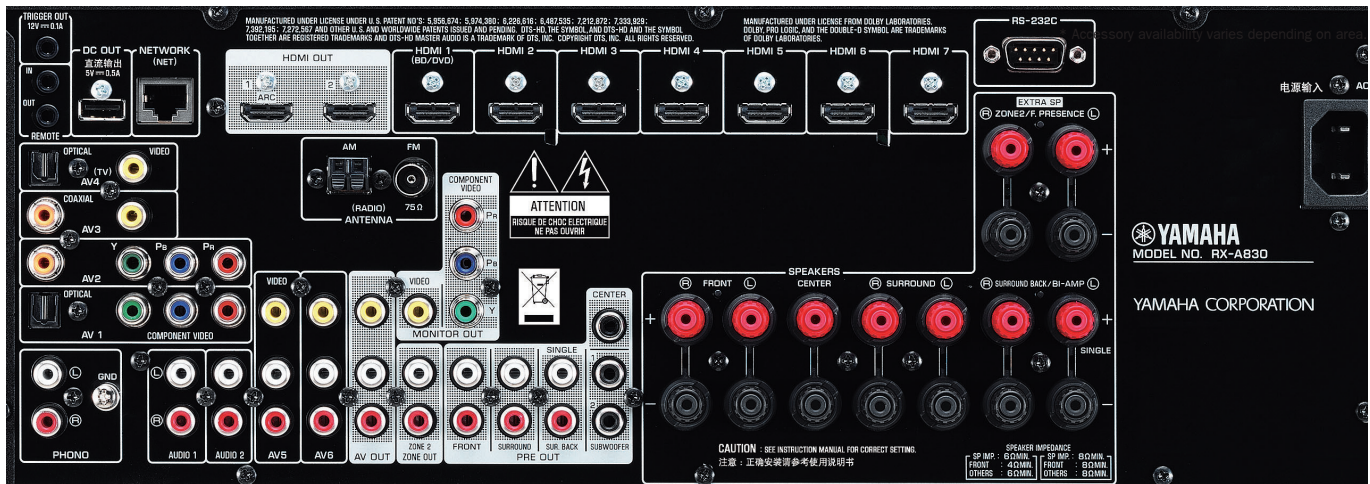

Dynamický výkon/kan. (přední L/P, 8/6/4/2 ohmů)	140/180/210/250 W

Obecné

Spotřeba energie v pohotovostním režimu	
Funkce HDMI Control vypnutá, funkce Standby Through vypnutá	0,15 W
Funkce HDMI Control zapnutá, funkce Standby Through zapnutá	3,0 W
Funkce Network Standby zapnutá	3,0 W
Rozměry (Š x V x H)	435 x 171 x 369 mm
Hmotnost	10,5 kg

Volitelné příslušenství

Adaptér Wi-Fi
YWA-10

Adaptér Wi-Fi pro bezdrátový streaming dalších hudebních zdrojů

YWA-10 umožňuje streamovat hudbu bezdrátově do AV receiveru z počítače, úložiště NAS a z internetu. Konstrukce se 2 LAN porty podporuje připojení dalších síťových zařízení, například přehrávače Blu-ray. Adaptér je napájen z AV receiveru prostřednictvím USB

Bezdrátový audio receiver s funkcí Bluetooth®
YBA-11

Bluetooth adaptér pro bezdrátový streaming hudby

S adaptérem YBA-11 budete moci do AV receiveru streamovat hudbu bezdrátově z mobilního telefonu nebo počítače s funkcí Bluetooth. Díky digitálnímu připojení a algoritmu kódování zvuku aptX® si budete moci vychutnat streamovanou hudbu v optimální kvalitě zvuku.

Připojné místa

Vstupy	
HDMI*1 (přídělitelný audio vstup*2, přední HDMI : kompatibilní se vstupem MHL)	8
Síť	1
USB¹	1
Anténa rádia³ (FM/AM)	1 / 1
Optický digitální	2
Koaxiální digitální	2
Analogový audio² (s Phono)	6
Komponentní video (přídělitelný audio vstup)	2
Kompozitní video¹	5

Výstupy	
HDMI	2 (současné)
Analogový audio	1
Analogový AV	1
Předzesílený výstup	7,2kan.
Komponentní video monitor	1
Kompozitní monitor	1
Kompozitní AV	1
Reproduktor^{4,5,6,7} (bez subwooferu)	7kan./9 konektorů
Subwoofer	2 x mono
DC výstup⁷	1
Konektor pro sluchátka 1	1

Ostatní	
Výstup Zone 2 audio výstup	1
Vstup/výstup dálkového ovládání	1 / 1
+12V/0.1A spouštěcí výstup	1
RS-232C	1
Konektor pro odpovídající přívodní kabel	1

¹ Včetně konektorů na předním panelu.

² HDMI vstup na předním panelu není přídělitelný.

³ Tvar konektoru FM antény je různý podle země.

⁴ Přídělitelné pro prostorový zadní L/P k bi-amp (přední L/P).

⁵ Extra konektory reproduktorů jsou přídělitelné k Zone 2 nebo Prezenčním.

⁶ V některých zemích jsou dostupné konektory reproduktorů typu banánek.

⁷ Pro volitelné příslušenství.