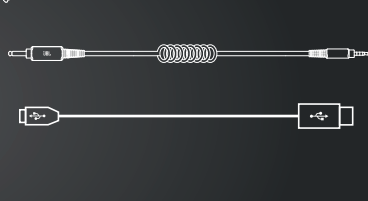

QUICK START GUIDE

CLUBONE

HARMAN

Příručka rychlého startu

WHAT'S IN THE BOX

Co je v krabici

SCAN ME