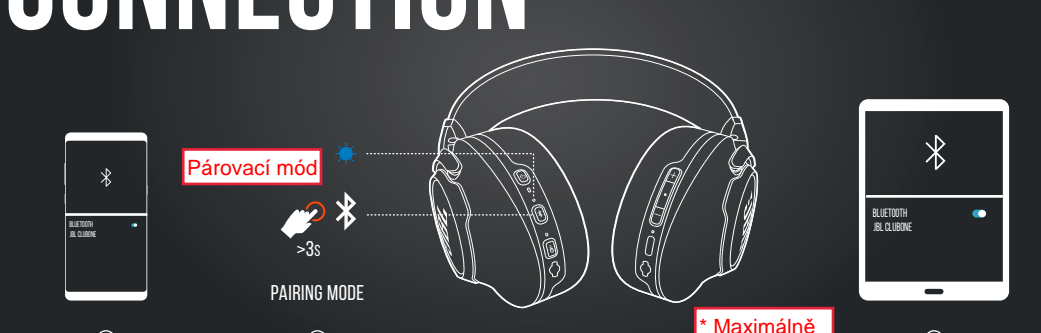

POWER ON & CONNECT

Zapněte a připojte

BUTTON COMMAND

Ovládání tlačítek

* AMBIENT AWARE / TALKTHRU

ON / OFF

WIRED LISTENING

Poslech přes kabel

MULTI-POINT CONNECTION

Připojení více zařízení

CHARGING

Nabíjení

Plně nabití - 2 hodiny

LED BEHAVIORS

LED indikátory

SILENT NOW