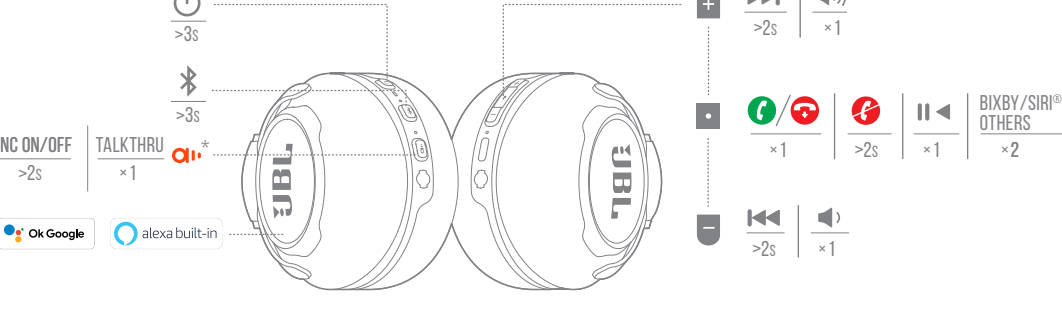

POWER ON & CONNECT

Zapněte a připojte

BUTTON COMMAND

Ovládání tlačítek

* AMBIENT AWARE / TALKTHRU

ON / OFF

WIRED LISTENING

Poslech přes kabel