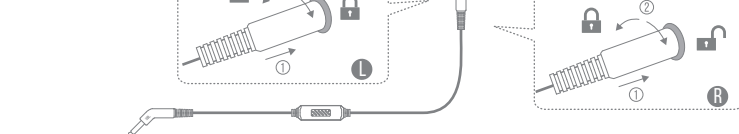

POWER ON & CONNECT

Zapněte a připojte

BUTTON COMMAND

Ovládání tlačítek

* AMBIENT AWARE / TALKTHRU

ON / OFF

WIRED LISTENING

Poslech přes kabel

MULTI-POINT CONNECTION

Připojení více zařízení

CHARGING

Nabíjení

Plně nabití - 2 hodiny

LED BEHAVIORS

LED indikátory

SILENT NOW