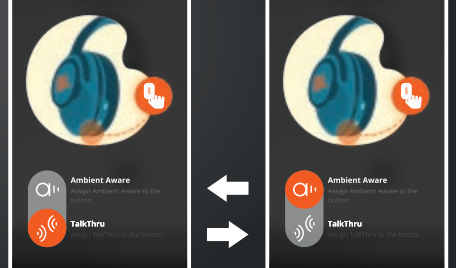

POWER ON & CONNECT

Zapněte a připojte

BUTTON COMMAND

Ovládání tlačítek

* AMBIENT AWARE / TALKTHRU

ON / OFF

WIRED LISTENING

Poslech přes kabel

MULTI-POINT CONNECTION

Připojení více zařízení

CHARGING

Nabíjení

Plně nabití - 2 hodiny

LED BEHAVIORS

LED indikátory

SILENT NOW